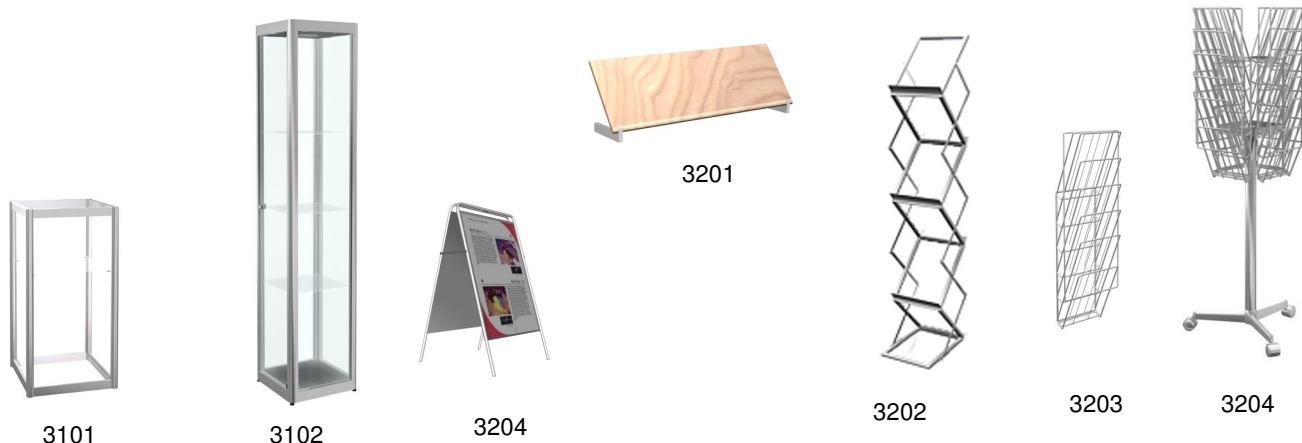

Varenr. <i>Item No.</i>	Vare <i>Type</i>	Stk.pris <i>Unit price</i>	Antal <i>Quantity</i>	Total DKK <i>Total DKK</i>
Montre / Showcases				
3101	Alu acrylmontre, 2 hylder / <i>Alu acrylic showcase, 2 shelves</i>	D55:B/W55:H105 cm	550	
3102	Glasmontre, 3 hylder + lys / <i>Glass showcase, 3 shelves + light</i>	D37:B/W37:H180 cm	1.200	
Brochurestativer / Brochurestands				
3201	Vægmonteret brochurehylde, birkefiner / <i>wall mounted shelf for brochures, wood</i>	D30:B/W105 cm	125	
3202	Zig-Zag brochurestativ / <i>Zig-Zag Brochure stand</i>	5x A4 horizontal	360	
3203	Brochurerack til væg / <i>Brochure rack for wall</i>	6x A4 horizontal	120	
3204	Brochures karrusel / <i>Brochure stand</i>	4x 6x A4 horizontal	360	
3205	A-skilt til 2 plakater / <i>A-sign for posters</i>	2x 62x89 cm	330	
Ophængs materialer / Material for hanging				
3301	TESA Powersticks / <i>TESA Powersticks</i>	12 stk. / <i>12 items</i>	60	
3302	S-krog med 2 meter nylontråd / <i>S-hook with 2 meters string of nylon</i>		25	
3303	S-krog med 2 meter 0,2 mm wire / <i>S-hook with 2 meters of 0,2 mm wire</i>		40	